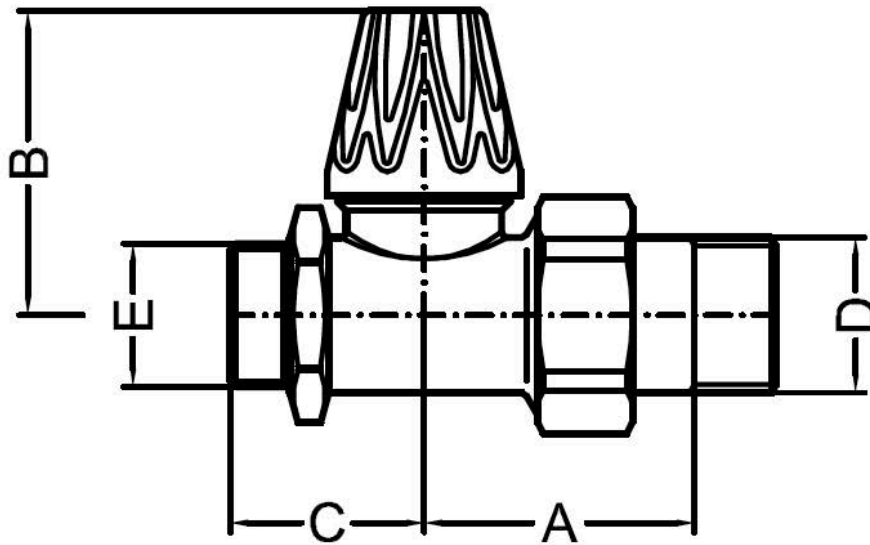

Technical Datasheet | Technické údaje
Valve ArtDeco | Ventil ArtDeco

General parameters Základní parametry	
Max. working pressure	10 bar
Max. working temperature	100°C
Body material	brass EN 12165-CW617N
Connection	cooper or plastic pipes

D	A	B	C	E
1/2"	49	74	32	24x19
3/4"	46	74	32	24x19

Technical Datasheet | Technické údaje
Valve ArtDeco | Ventil ArtDeco

General parameters Základní parametry	
Max. working pressure	10 bar
Max. working temperature	100°C
Body material	brass EN 12165-CW617N
Connection	cooper or plastic pipes

D	A	B	C	E
1/2"	49	51	32.5	24x19
3/4"	46	51	32.5	24x19