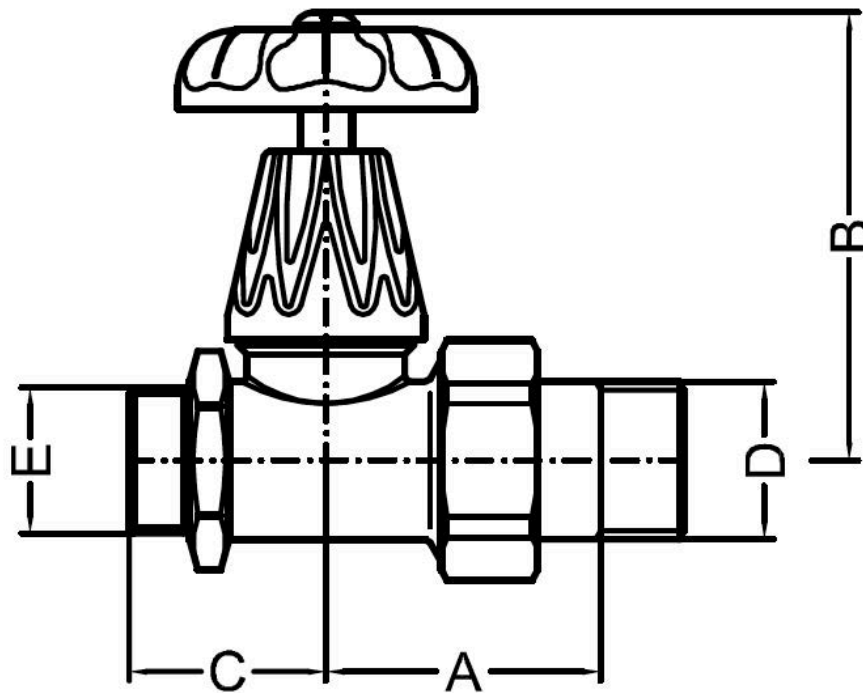

Technical Datasheet | Technické údaje
Valve ArtDeco | Ventil ArtDeco

General parameters Základní parametry	
Max. working pressure	10 bar
Max. working temperature	100°C
Body material	brass EN 12165-CW617N
Connection	cooper or plastic pipes

D	A	B	C	E
1/2"	49	74	32	24x19
3/4"	46	74	32	24x19

Technical Datasheet | Technické údaje
Valve ArtDeco | Ventil ArtDeco

General parameters Základní parametry	
Max. working pressure	10 bar
Max. working temperature	100°C
Body material	brass EN 12165-CW617N
Connection	cooper or plastic pipes

D	A	B	C	E
1/2"	49	51	32.5	24x19
3/4"	46	51	32.5	24x19