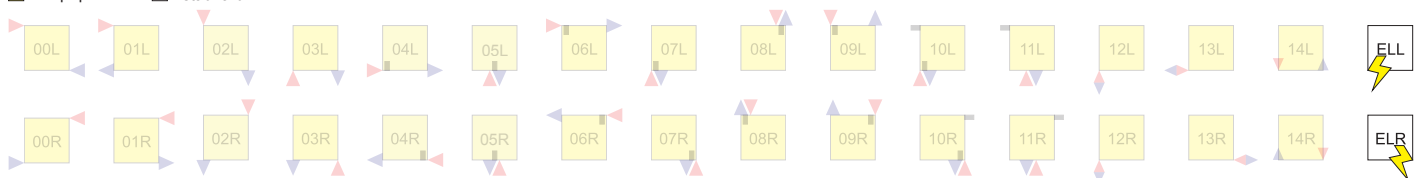

 **Ocel**
Trubka: 28 mm
Lamela: 70 x 50 mm

 **Povrchová úprava**
+0% RAL bílá
Ostatní za příplatek

 **Parametry**
max. 4 bar
max. 90° C

 **Standardní šířky**
298, 450, 602

 **Standardní výšky**
1800

 **Horizontální varianta**
NE

 **Dodací lhůty**
4 - 6 týdnů

Možnosti připojení

■ za příplatek □ standard

UPOZORNĚNÍ: Změny a tiskové chyby vyhrazeny. Laurens vyhrazuje právo na změnu specifikací modelu bez předchozího oznámení. Veškeré změny instalace stávajícího nebo nového připojení doporučujeme realizovat nejdříve po dodávce radiátoru na místo určení. Více informací o cenách, výkonech a prodejních místech naleznete na www.laurens.cz

TORNADIX Vertical electric

Montážní návod

L=298 mm

1x	1x	3x	5x
1x	5x	5x	

L=450, 602 mm

2x	5x	5x
1x	5x	5x

H/L [mm]	A [mm]	B [mm]	C [mm]	D [mm]
1800/298	56,5	1765	111	19,5
1800/450	114	1765	111	19
1800/602	190	1765	111	19