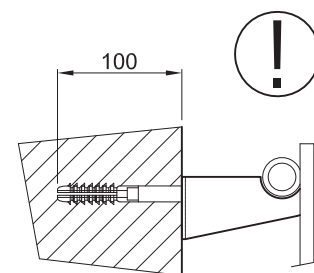

 **Ocel**
Trubka: 28 mm
Lamela: 70 x 50 mm

 **Povrchová úprava**
+0% RAL bílá
Ostatní za příplatek

 **Parametry**
max. 4 bar
max. 90° C

 **Standardní šířky**
298, 450, 602

 **Standardní výšky**
1800

 **Horizontální varianta**
NE

TORNADIX Vertical electric

Montážní návod

L=298 mm

1x	1x	3x	5x
1x	5x	5x	

L=450, 602 mm

2x	5x	5x
1x	5x	5x

H/L [mm]	A [mm]	B [mm]	C [mm]	D [mm]
1800/298	56,5	1765	111	19,5
1800/450	114	1765	111	19
1800/602	190	1765	111	19