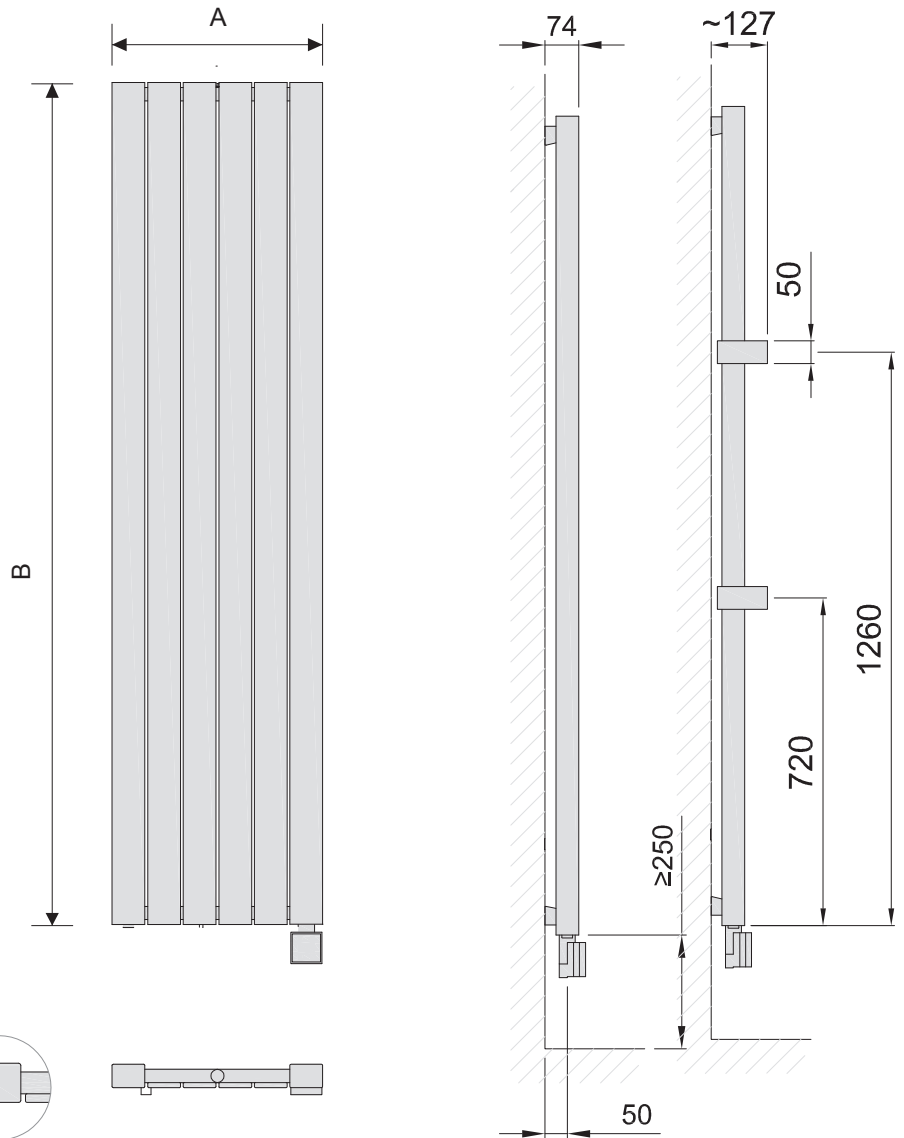

TORNADIX Vertical electric

Indikace výkonu
800 ~ 1200 Watt
(dle rozměrů radiátoru)

Všechny rozměry v MM. Skryté symboly NELZE objednat
(*) speciální rozměry na zakázku dle požadavku klienta (příplatek)

- Jen topení,
  (uzavřený) topný systém
- Topení & elektrický provoz
  Kombinované vytápění
- Jen elektrický provoz

Ocel
Trubka: 28 mm
Lamela: 70 x 50 mm

Povrchová úprava
+0% RAL bílá
Ostatní za příplatek

Parametry
max. 4 bar
max. 90° C

Standardní šířky
298, 450, 602

Standardní výšky
1800

Horizontální varianta
NE

Dodací lhůty
4 - 6 týdnů