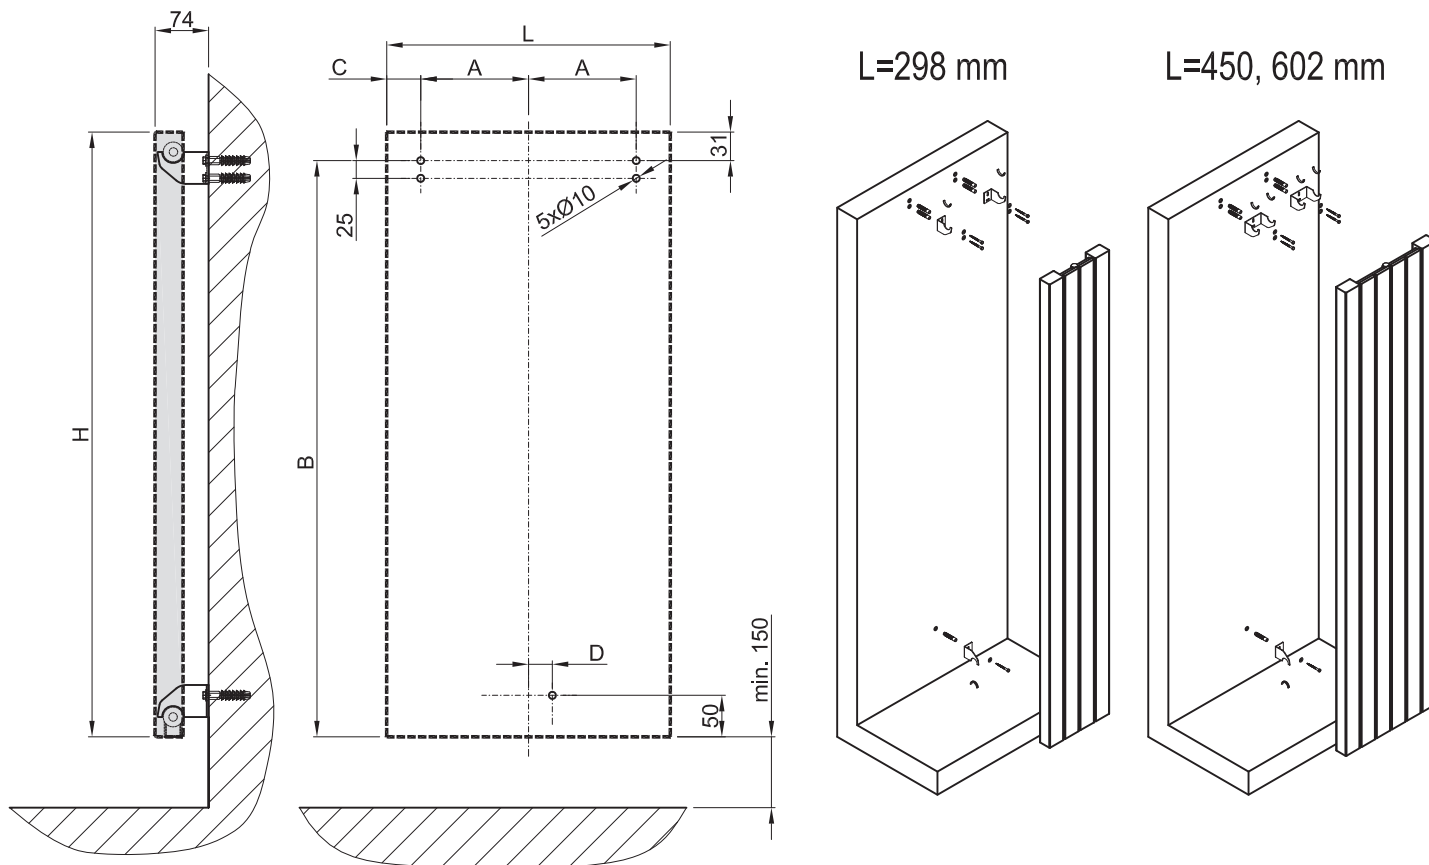

 **Ocel**
Trubka: 28 mm
Lamela: 70 x 50 mm

 **Povrchová úprava**
+0% RAL bílá
Ostatní za příplatek

 **Parametry**
max. 4 bar
max. 90° C

 **Standardní šířky**
298, 450, 602

 **Standardní výšky**
1800

 **Horizontální varianta**
NE

TORNADIX Vertical electric

Montážní návod

L=298 mm

1x	1x	3x	5x
1x	5x	5x	

L=450, 602 mm

2x	5x	5x
1x	5x	5x

H/L [mm]	A [mm]	B [mm]	C [mm]	D [mm]
1800/298	56,5	1765	111	19,5
1800/450	114	1765	111	19
1800/602	190	1765	111	19