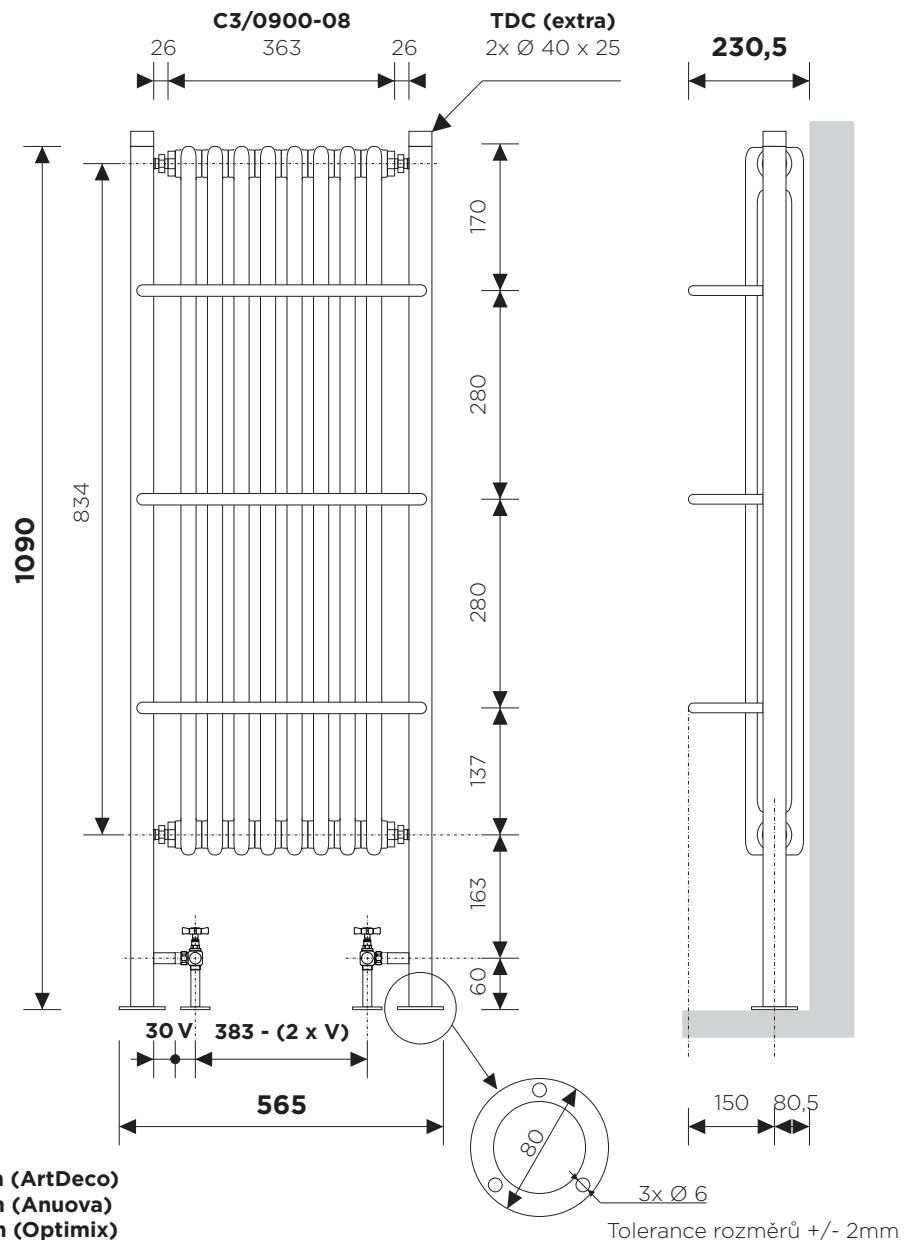

**Indikace výkonu $\Delta T 50^\circ C$
712 Watt**
(dle rozměrů radiátoru)

Všechny rozměry v MM. Skryté symboly NELZE objednat
*) speciální rozměry na zakázku dle požadavku klienta (příplatek)

- Vodní (topení)
  uzavřený vodní systém
- Vodní i elektricky
  Kombinované vytápění
- Jen elektrický provoz

Ocel
Profil: 40 mm
Trubky: 20/26 mm

Povrchová úprava
+0% RAL bílá/Chrom
Ostatní za příplatek

Parametry
max. 4 bar
max. 90° C

Standardní šířky
565

Standardní výšky
1090

Horizontální varianta

Dodací lhůty
4-6 týdnů