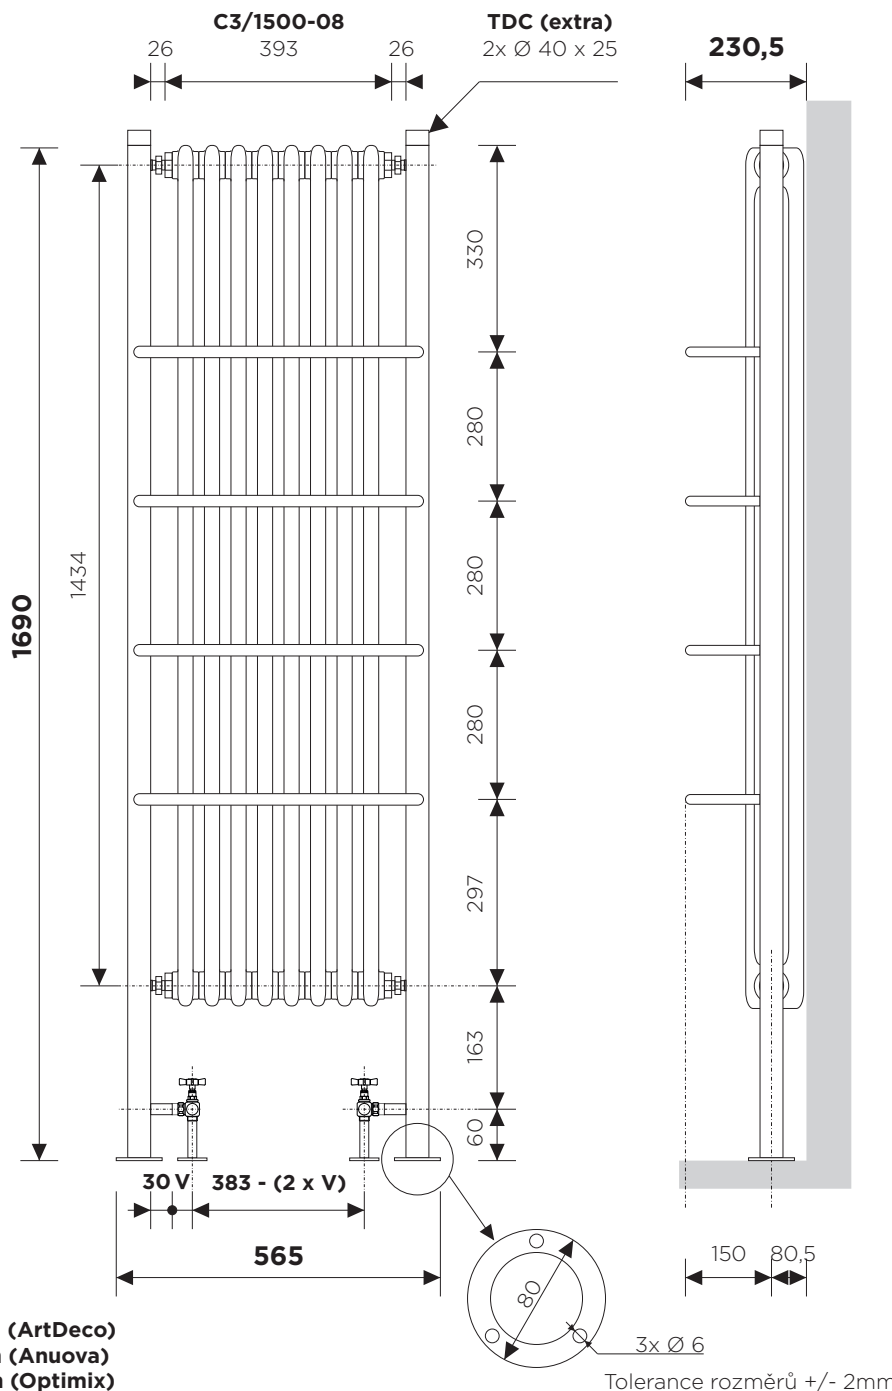

ERA Floor C3/1500

**Indikace výkonu $\Delta T 50^\circ C$
1144 Watt**
(dle rozměrů radiátoru)

Všechny rozměry v MM. Skryté symboly NELZE objednat
*) speciální rozměry na zakázku dle požadavku klienta (příplatek)

-  Vodní (topení)
uzavřený vodní systém
-  Vodní i elektricky
Kombinované vytápění
-  Jen elektrický provoz

 **Ocel**
Profil: 40 mm
Trubky: 20/26 mm

 **Povrchová úprava**
+0% RAL bílá/Chrom
Ostatní za příplatek

 **Parametry**
max. 4 bar
max. 90° C

 **Standardní šířky**
565

 **Standardní výšky**
1690

 **Horizontální varianta**

 **Dodací lhůty**
4-6 týdnů

Možnosti připojení

■ za příplatek standard

UPOZORNĚNÍ: Změny a tiskové chyby vyhrazeny. Laurens si vyhrazuje právo na změnu specifikací modelu bez předchozího oznámení.
Veškeré změny instalace stávajícího nebo nového připojení doporučujeme realizovat nejdříve po dodávce radiátoru na místo určení.
Více informací o cenách, výkonech a prodejních místech naleznete na www.laurens.cz

 **Ocel**
Profil: 40 mm
Trubky: 20/26 mm

 **Povrchová úprava**
+0% RAL bílá/Chrom
Ostatní za příplatek

 **Parametry**
max. 4 bar
max. 90° C

 **Standardní šířky**
565

 **Standardní výšky**
1090

 **Horizontální varianta**