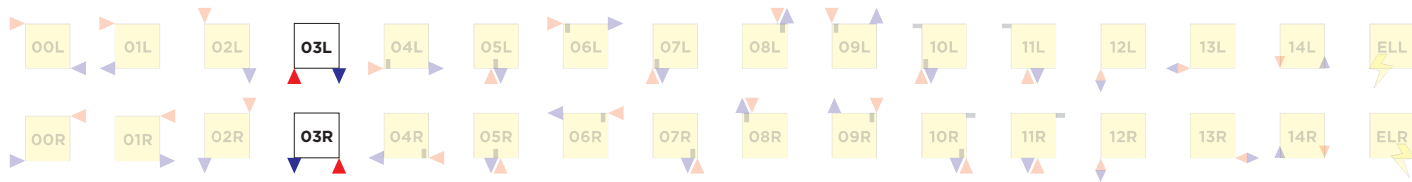

-  Vodní (topení)
uzavřený vodní systém
-  Vodní i elektricky
Kombinované vytápění
-  Jen elektrický provoz

 **Ocel**
Profil: 40 mm
Trubky: 20/26 mm

 **Povrchová úprava**
+0% RAL bílá/Chrom
Ostatní za příplatek

 **Parametry**
max. 4 bar
max. 90° C

 **Standardní šířky**
565

 **Standardní výšky**
1690

 **Horizontální varianta**

 **Dodací lhůty**
4-6 týdnů

Možnosti připojení

■ za příplatek standard

UPOZORNĚNÍ: Změny a tiskové chyby vyhrazeny. Laurens si vyhrazuje právo na změnu specifikací modelu bez předchozího oznámení.
Veškeré změny instalace stávajícího nebo nového připojení doporučujeme realizovat nejdříve po dodávce radiátoru na místo určení.
Více informací o cenách, výkonech a prodejních místech naleznete na www.laurens.cz

 **Ocel**
Profil: 40 mm
Trubky: 20/26 mm

 **Povrchová úprava**
+0% RAL bílá/Chrom
Ostatní za příplatek

 **Parametry**
max. 4 bar
max. 90° C

 **Standardní šířky**
565

 **Standardní výšky**
1090

 **Horizontální varianta**