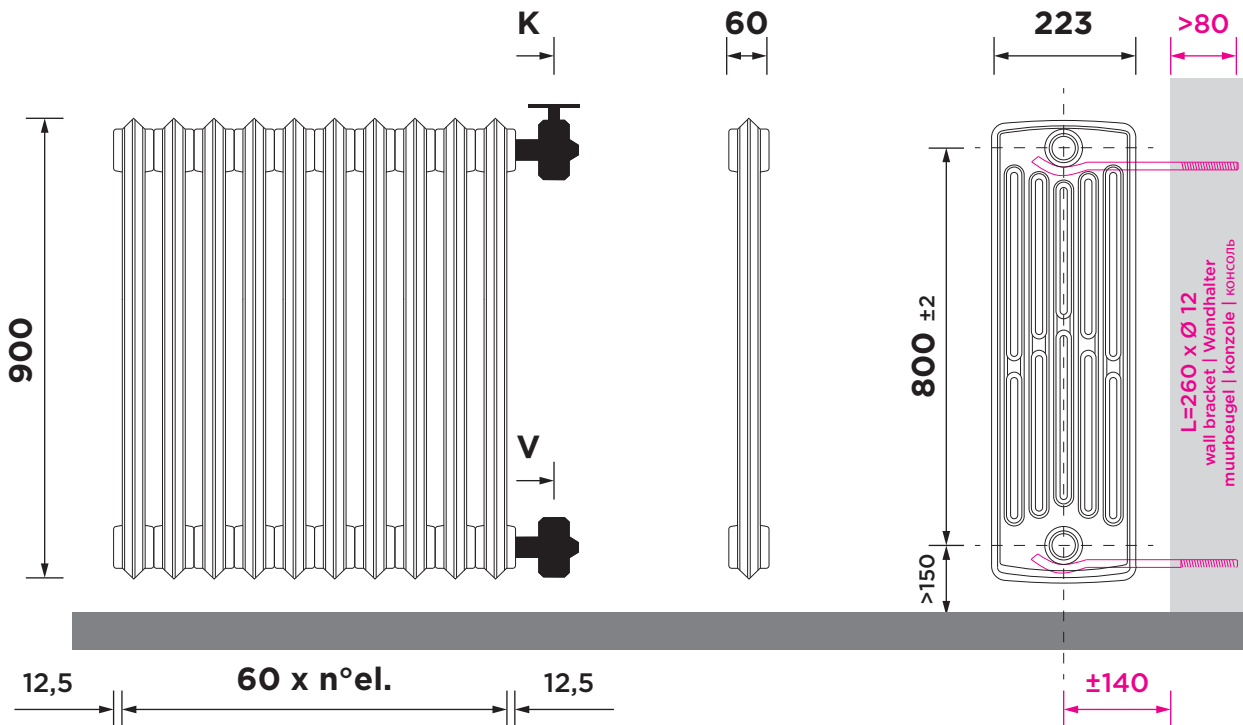

- K=70mm V=55mm Epoca
- K=55mm V=55mm ArtDeco, ArtDeco Thermostat, Liberty
- K=43mm V=43mm Anuova
- K=41mm V=41mm Black Wheel
- K=40mm V=40mm Vintage Handle/Wheel

Code	Wall Floor	Dimensions 1el. W x H x D [mm]	75/65/20°C [Watt]	Interax [mm]	Volume [l]	Weight [kg]
BI6-480	W	60 x 420 x 223	94	320	0.85	6.5
BI6-660	W	60 x 600 x 223	132	500	1.30	8.6
BI6-760	W	60 x 700 x 223	151	602	1.40	9.5
BI6-960	W	60 x 900 x 223	197	800	1.60	12.8
BI6-480	F	60 x 480 x 223	94	320	0.85	6.5
BI6-660	F	60 x 660 x 223	132	500	1.30	8.6
BI6-760	F	60 x 760 x 223	151	602	1.40	9.5
BI6-960	F	60 x 960 x 223	197	800	1.60	12.8

on the wall | wandhängend | muurhangend | na zdi | на стене BI6/480-W, all dimensions in mm ±2

on the floor | bodenstehend | vloerstaand | na zemi | на полу/ногах

BI6/660-F, all dimensions in mm ±2

wall brackets not incl. - quantity and price accordig size/weight
Wandhalter nicht inkl. - Anzahl und Preis je nach Größe/Gewicht
Muurbeugel niet inbegrepen - aantal en prijs afhankelijk van grootte
konzole nejsou součástí - počet a cena dle velikosti/hmotnosti
настенные консоли не вкл. - кол. и цена в зависимости от размера

on the wall | wandhängend | muurhangend | na zdi | на стене

BI6/660-W, all dimensions in mm ±2

on the floor | bodenstehend | vloerstaand | na zemi | на полу/ногах BI6/760-F, all dimensions in mm ±2

wall brackets not incl. - quantity and price accordig size/weight
 Wandhalter nicht inkl. - Anzahl und Preis je nach Größe/Gewicht
 Muurbeugel niet inbegrepen - aantal en prijs afhankelijk van grootte
 konzole nejsou součástí - počet a cena dle velikosti/hmotnosti
 настенные консоли не вкл. - кол. и цена в зависимости от размера

on the wall | wandhängend | muurhangend | na zdi | на стене BI6/760-W, all dimensions in mm ±2

on the floor | bodenstehend | vloerstaand | na zemi | на полу/ногах

BI6/960-F, all dimensions in mm ±2

on the wall | wandhängend | muurhangend | na zdi | на стене