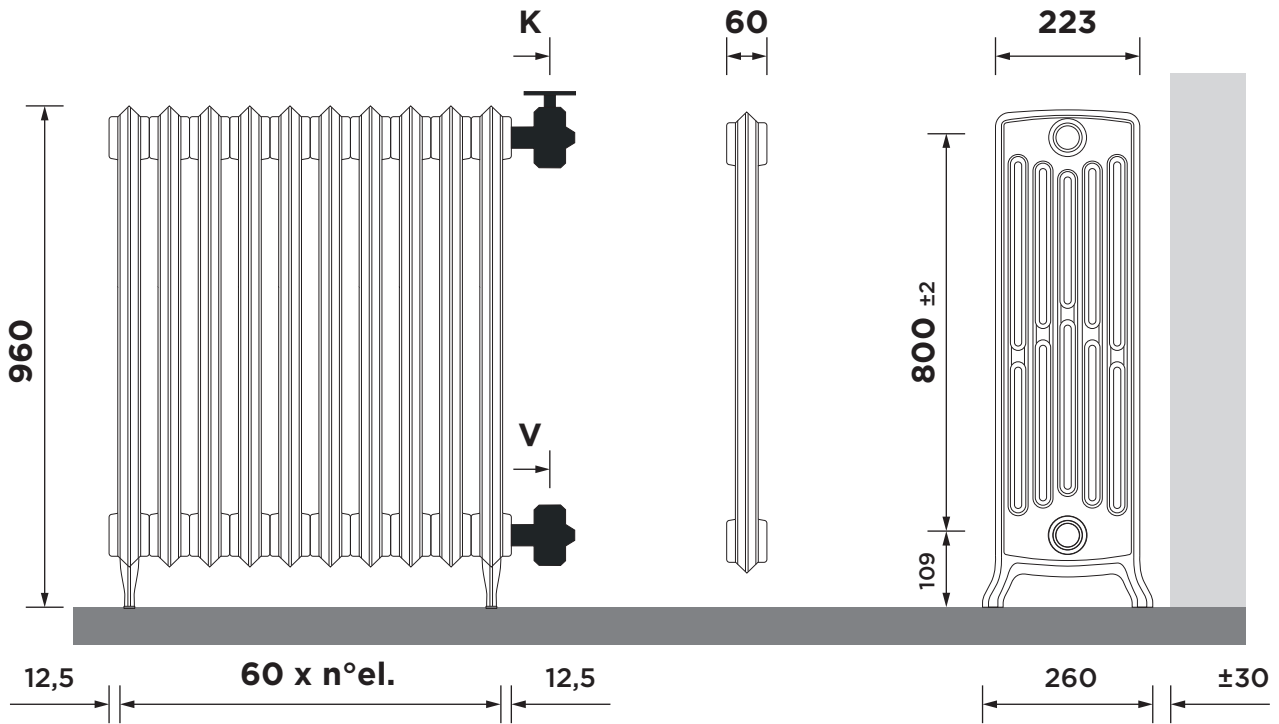

on the wall | wandhängend | muurhangend | na zdi | на стене BI6/760-W, all dimensions in mm ±2

on the floor | bodenstehend | vloerstaand | na zemi | на полу/ногах

BI6/960-F, all dimensions in mm ±2