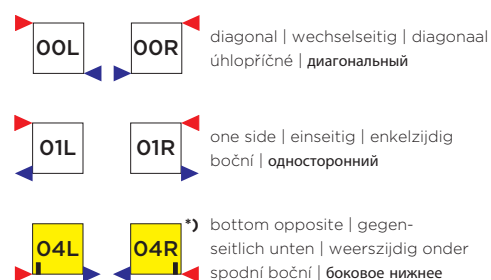

Connections | Anschlüsse | aansluitingen
připojení | подключения:

BIAXO 6, tolerances ±2 mm, ^{*)} for extra charge