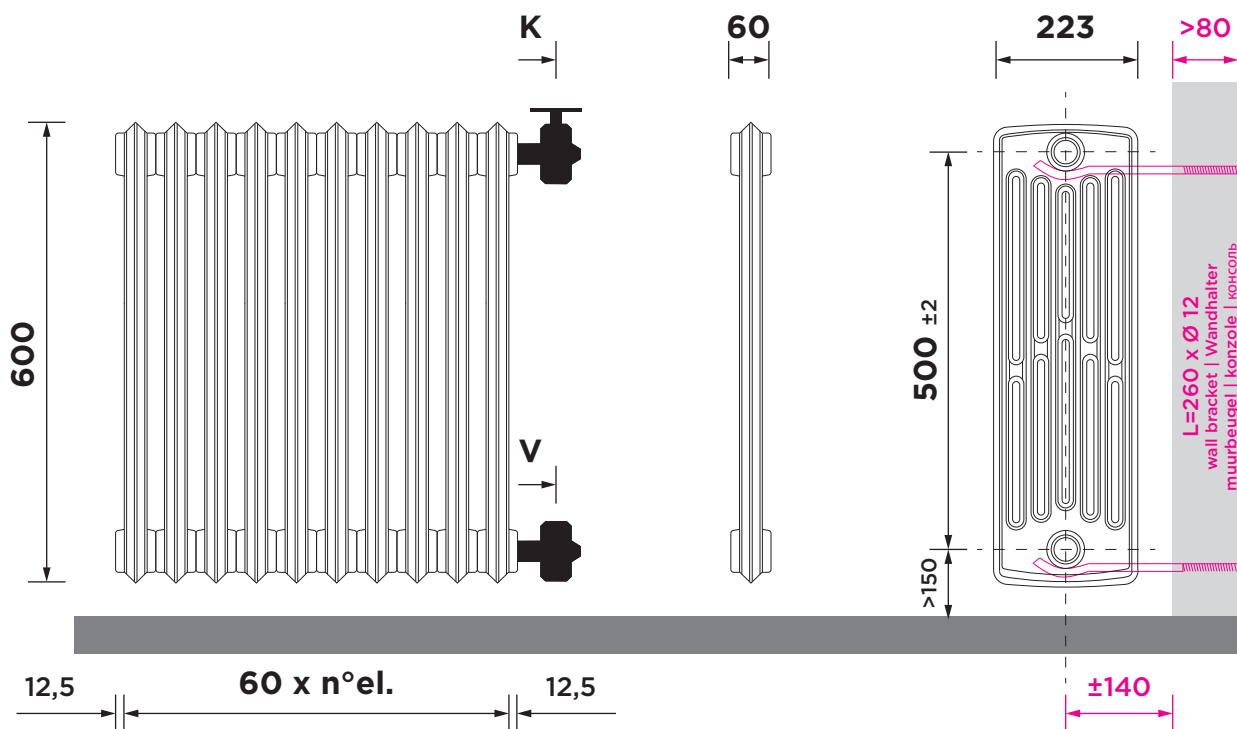

wall brackets not incl. - quantity and price accordig size/weight
Wandhalter nicht inkl. - Anzahl und Preis je nach Größe/Gewicht
Muurbeugel niet inbegrepen - aantal en prijs afhankelijk van grootte
konzole nejsou součástí - počet a cena dle velikosti/hmotnosti
настенные консоли не вкл. - кол. и цена в зависимости от размера

on the wall | wandhängend | muurhangend | na zdi | на стене

BI6/660-W, all dimensions in mm ±2