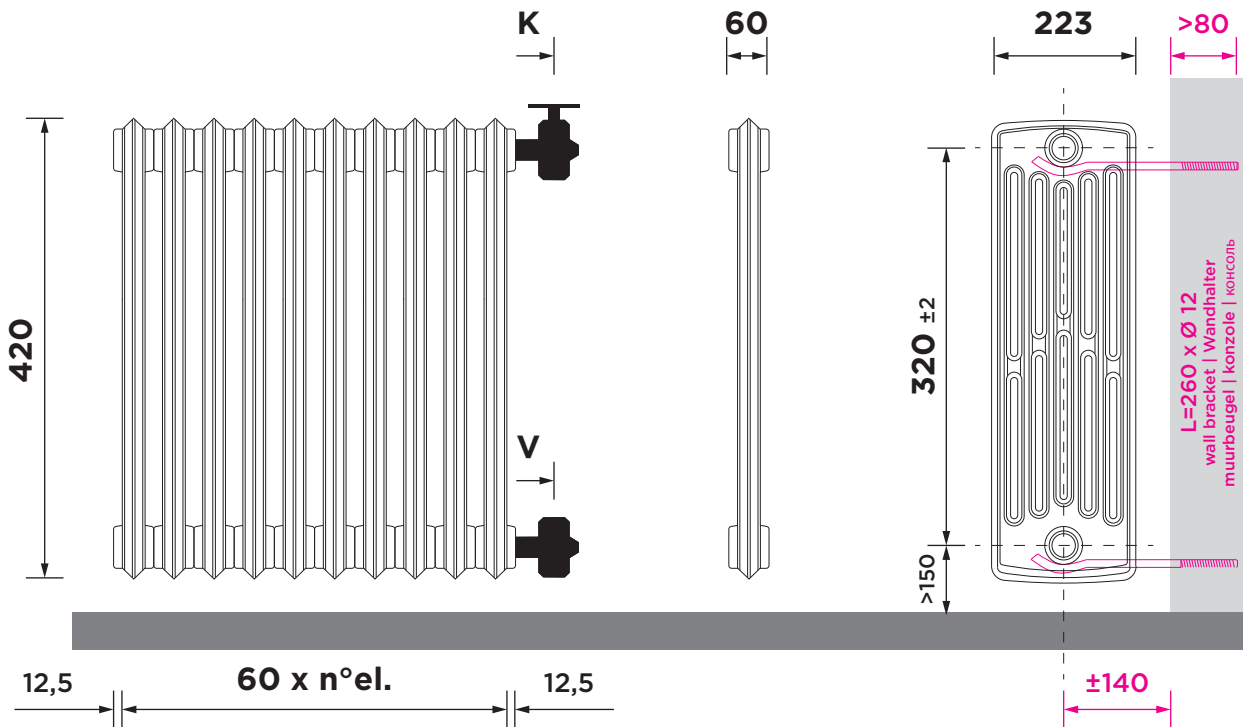

BIAXO BI6-660-23F, 1405 x 660 x 223mm, RAL9010 white, Anuova Chrom valve set
example installation | Beispiel von Einbau | příklad instalace | voorbeeld installatie | пример установки

Features | Eigenschaften | Eigenschappen | vlastnosti | признаки:

- cast iron | Gusseisen | gietijzer | litina | чугуны радиатор
- 3 - 31 sections | Glieder | Elementen | článků | элементы
- max. 4 bar | max 90°C
- 900, 1200, 1500, 2000 Watt 230V/50Hz^{*)}

Valve lengths | Ventillängen | kraan lengtes | délky ventilů | Длина клапана

- K=70mm V=55mm Epoca
- K=55mm V=55mm ArtDeco, ArtDeco Thermostat, Liberty
- K=43mm V=43mm Anuova
- K=41mm V=41mm Black Wheel
- K=40mm V=40mm Vintage Handle/Wheel

Code	Wall Floor	Dimensions 1el. W x H x D [mm]	75/65/20°C [Watt]	Interax [mm]	Volume [l]	Weight [kg]
BI6-480	W	60 x 420 x 223	94	320	0.85	6.5
BI6-660	W	60 x 600 x 223	132	500	1.30	8.6
BI6-760	W	60 x 700 x 223	151	602	1.40	9.5
BI6-960	W	60 x 900 x 223	197	800	1.60	12.8
BI6-480	F	60 x 480 x 223	94	320	0.85	6.5
BI6-660	F	60 x 660 x 223	132	500	1.30	8.6
BI6-760	F	60 x 760 x 223	151	602	1.40	9.5
BI6-960	F	60 x 960 x 223	197	800	1.60	12.8

Connections | Anschlüsse | aansluitingen
připojení | подключения:

BIAXO 6, tolerances ±2 mm, ^{*)} for extra charge

on the floor | bodenstehend | vloorstaand | na zemi | на полу/ногах BI6/480-F, all dimensions in mm ±2