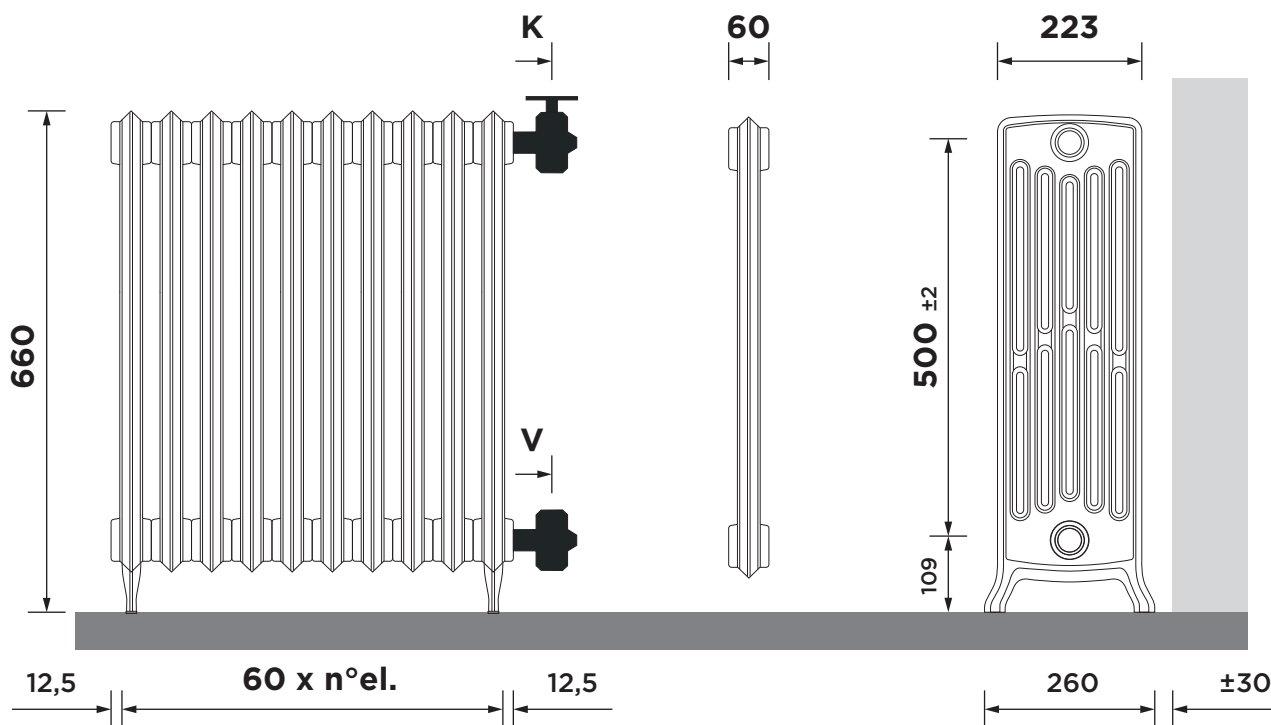

on the wall | wandhängend | muurhangend | na zdi | на стене BI6/480-W, all dimensions in mm ±2

on the floor | bodenstehend | vloerstaand | na zemi | на полу/ногах

BI6/660-F, all dimensions in mm ±2