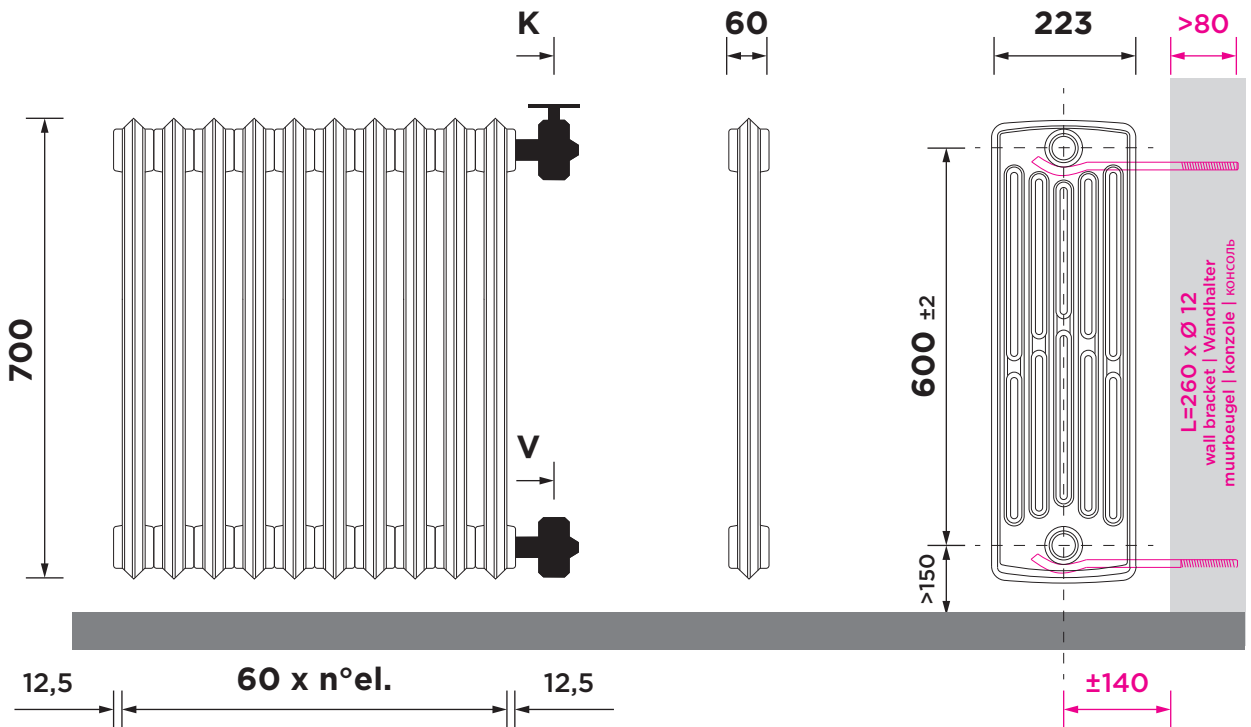

wall brackets not incl. - quantity and price accordig size/weight
Wandhalter nicht inkl. - Anzahl und Preis je nach Größe/Gewicht
Muurbeugel niet inbegrepen - aantal en prijs afhankelijk van grootte
konzole nejsou součástí - počet a cena dle velikosti/hmotnosti
настенные консоли не вкл. - кол. и цена в зависимости от размера