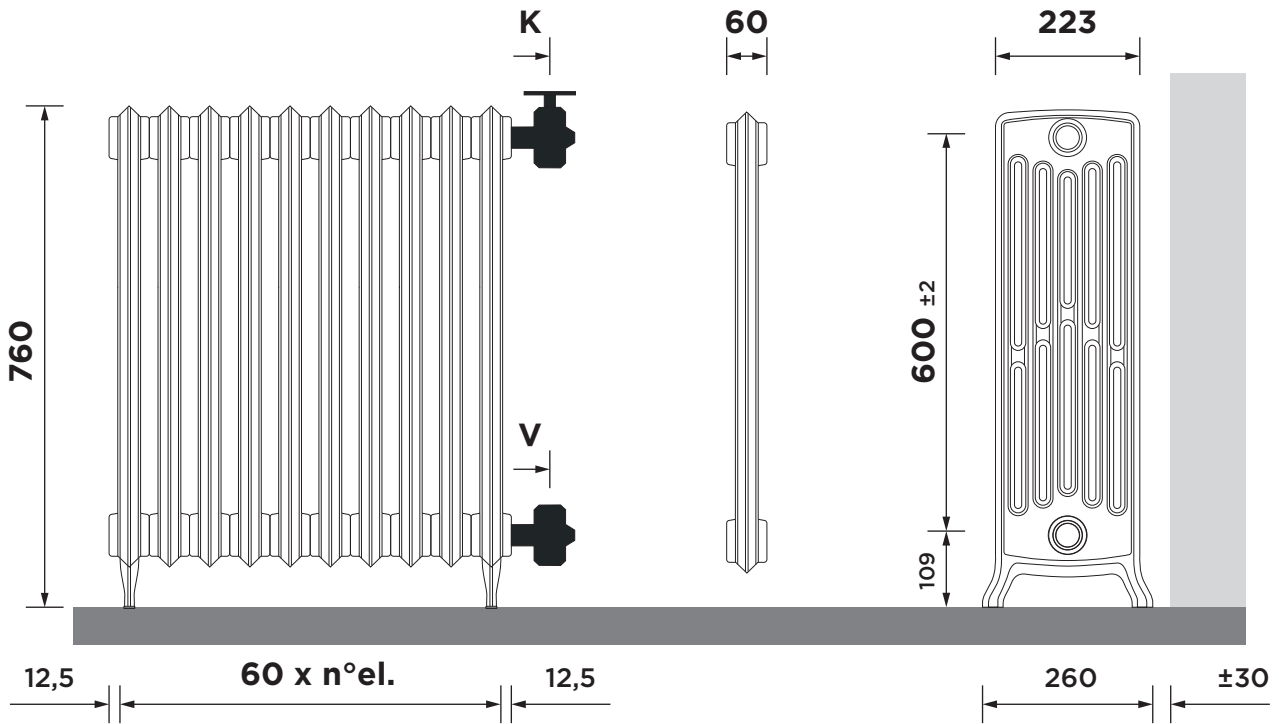

on the floor | bodenstehend | vloerstaand | na zemi | на полу/ногах BI6/760-F, all dimensions in mm ±2