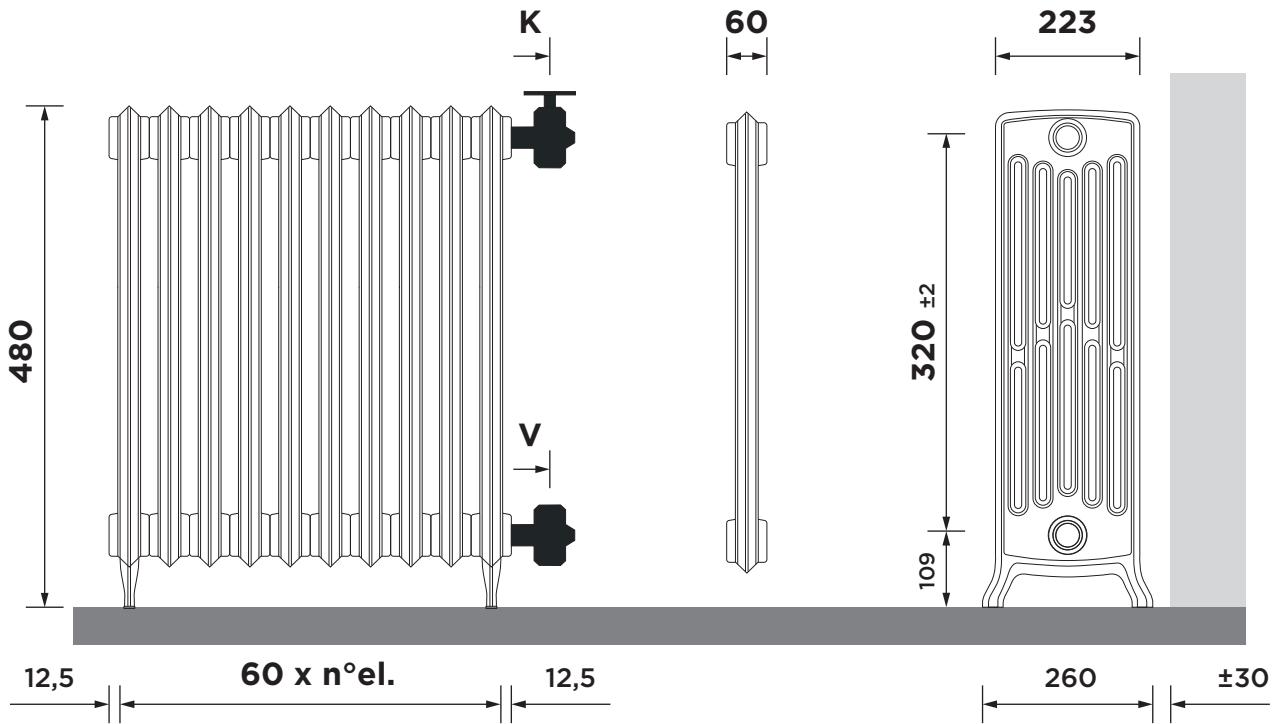

on the floor | bodenstehend | vloorstaand | na zemi | на полу/ногах BI6/480-F, all dimensions in mm ±2