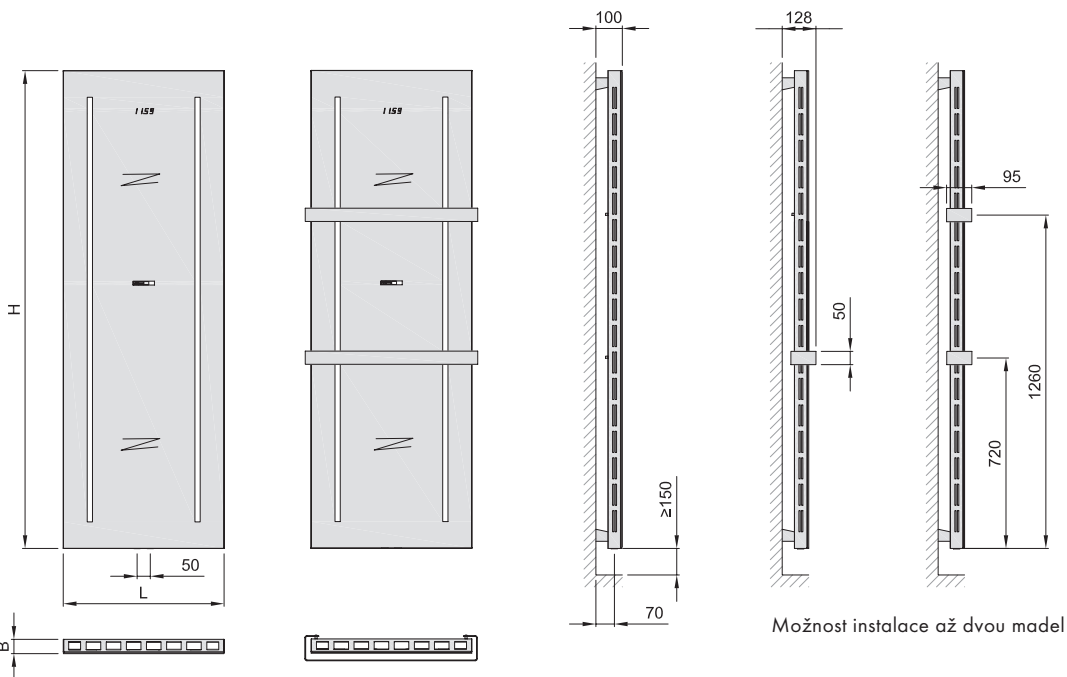

Ice Glass s madlem