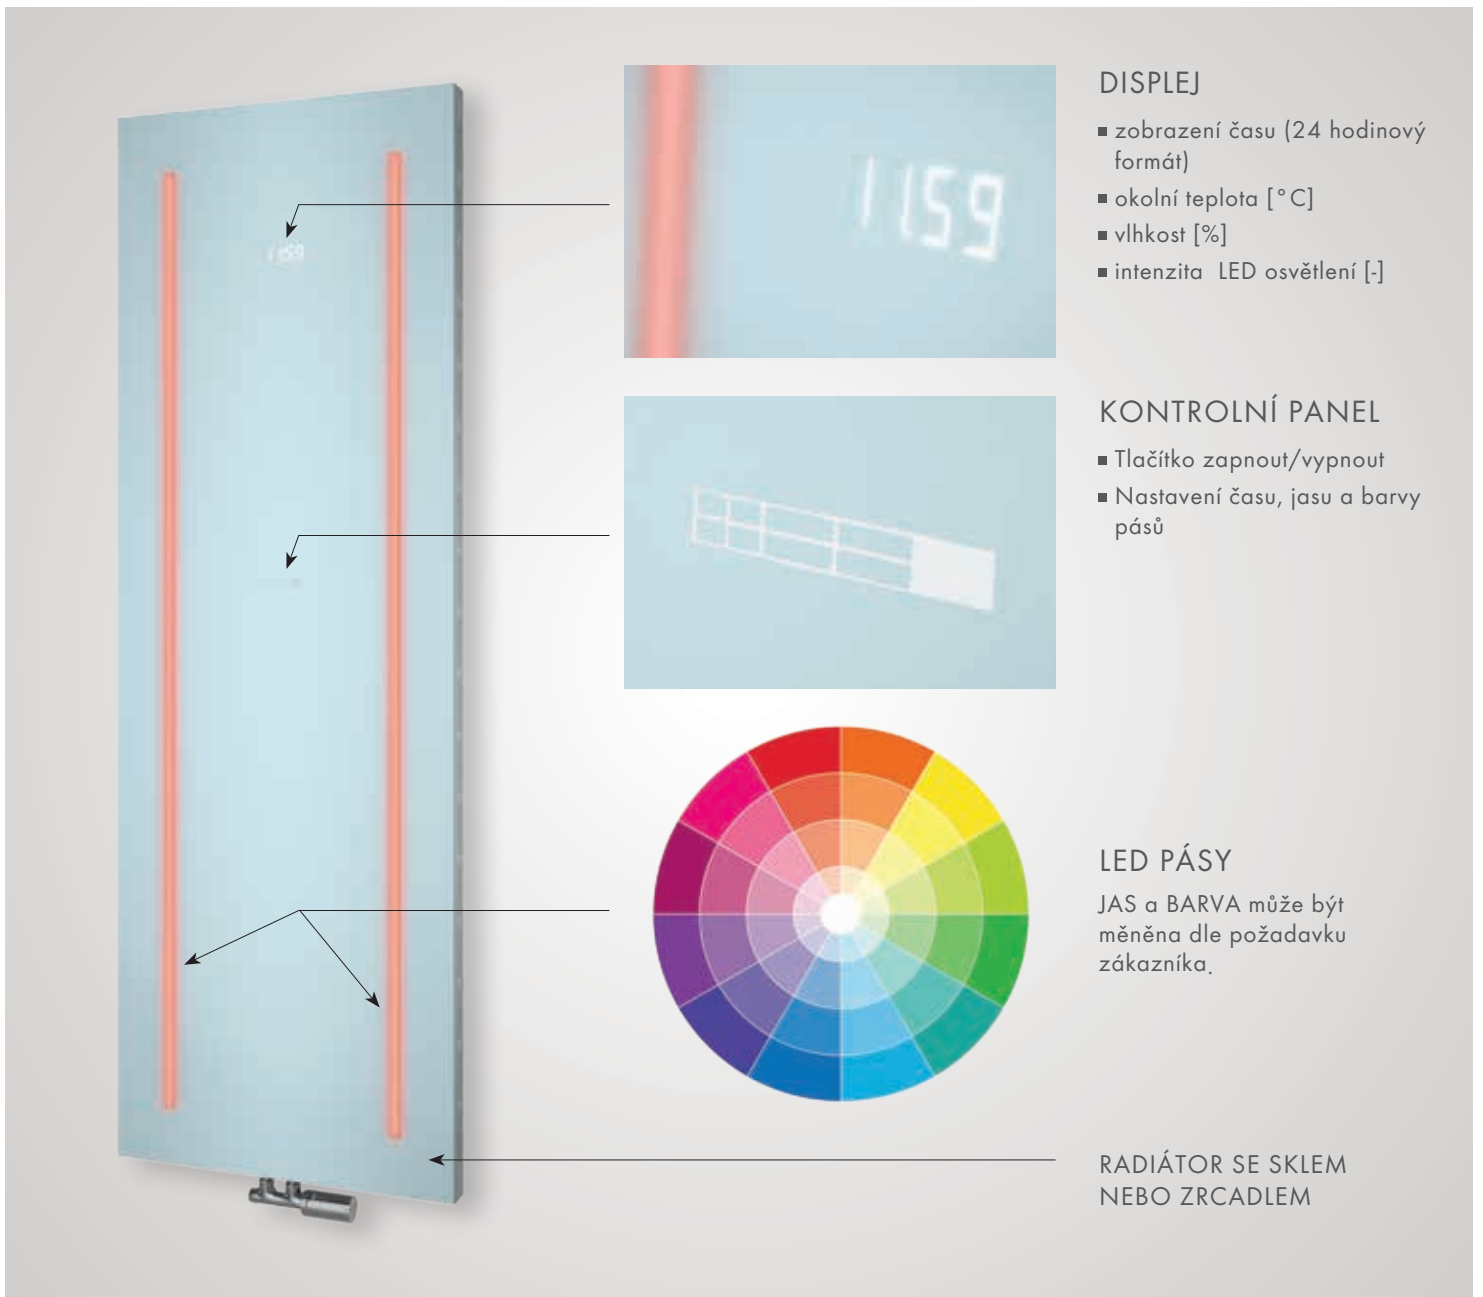

ICE GLASS / MIRROR LED

RADIÁTOR S DISPLEJEM A LED OSVĚTLENÍM. PŘEDNÍ STRANA RADIÁTORU JE OSAZENA SKLEM NEBO ZRCADLEM.

RADIÁTOR SE SKLEM

- tvrzené bezpečnostní sklo s hlubokým barevným efektem
- ocelový radiátor s vysokým tepelným výkonem
- barva skla: Cool Ice

RADIÁTOR SE ZRCADLEM

- tloušťka zrcadla 4 mm
- masivní ocelový radiátor s vysokým tepelným výkonem

Na objednávku: ocelové madlo (možnost instalace až dvou madel na jeden radiátor)

Typ výška/délka [mm]	Kryt radiátoru	Topný výkon [W] 75/65/20°C	Připojovací rozteč [mm]	Objem vody [l]	Hmotnost [kg]
ICE Glass LED 1806/608	sklo - Cool Ice	1108	50	9,4	63,1
ICE Mirror LED 1806/608	zrcadlo	1108	50	9,4	63,1

Ice Glass LED (Cool Ice)

Ice Mirror LED

Ice Glass s madlem