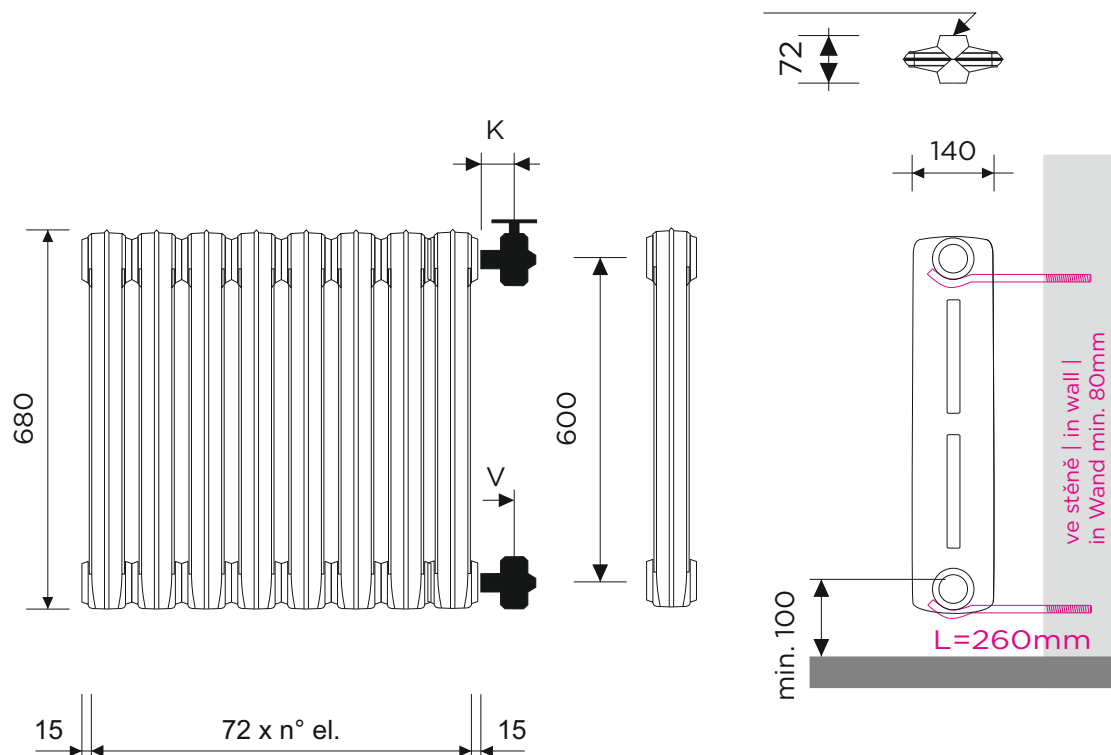

Nouveau 680-W

na stěnu | Wandvariante | wall mounted version

**Indikace výkonu | Indikative Leistung | indicative output 75/65°C
88 Watt
(na článek | pro Gleid | per section)**

Technický list | Technische Zeichnung | technical drawing

Všechny rozměry v [mm] | alle Abmessungen in [mm] | all dimensions in [mm]
L...délka radiátoru | L...Gesamtlänge | L...length of radiator

- Jen topení, (uzavřený) topný systém (voda)
  Nur Heizung, (geschlossenes) Heizsystem (Wasser)
  Heating only, (closed) heating system (water)
- Kombinovaný provoz | Topení + elektrický
  Kombi-Betrieb | Wasser + Elektrisch
  Combined system | Water + electric heating
- Jen elektrický provoz (na dotaz)
  Rein elektrisch (auf Anfrage)
  Electric version only (on request)

Možnosti připojení | Anschlussmöglichkeiten | Connections

úhlopříčné
wechselseitig
diagonal

boční
einseitig
one side

boční spodní L/P
seitlich unten L/R
bottom on side L/R

Rožteče pro ventily | Ventilabstände | Distances for valves

- Ventil | valve ArtDECO K=55mm, V=55mm
- Ventil | valve Liberty K=55mm, V=55mm
- Ventil | valve EPOCA K=60mm, V=45mm (+10 závit | Gewinde | winding)
- Ventil | valve ANUOVA K=55mm, V=55mm
- Ventil | valve Buckingham Major K=49mm, V=49mm

Tolerance | Toleranz | tolerance +/- 5mm

Tolerance délky | Längtolerenz | length tolerance +/- 1%

Litina | Gusseisen | Cast iron

šedá litina | Grauguss | grey cast iron
1 výška | Höhe | height

Parametry | Tech.Daten | data

max. 4 bar
max. 90° C

Délky | Längen | lengths

min. 3 max. 31 článků | Glieder | sections
po | nach | each 72 mm

Povrch | Oberfläche | surface

RAL 9005 černá | Schwarz | black
+% ostatní | andere | other RAL

Elektrický | Elektrisch | el. version

~ 230V, 50Hz | max. 2000 Watt
na dotaz | auf Anfrage | on request

Dodání | Lieferung | Delivery

4-6 týdnů | Wochen | weeks
+2-4 projekty | für Projekte | for projects