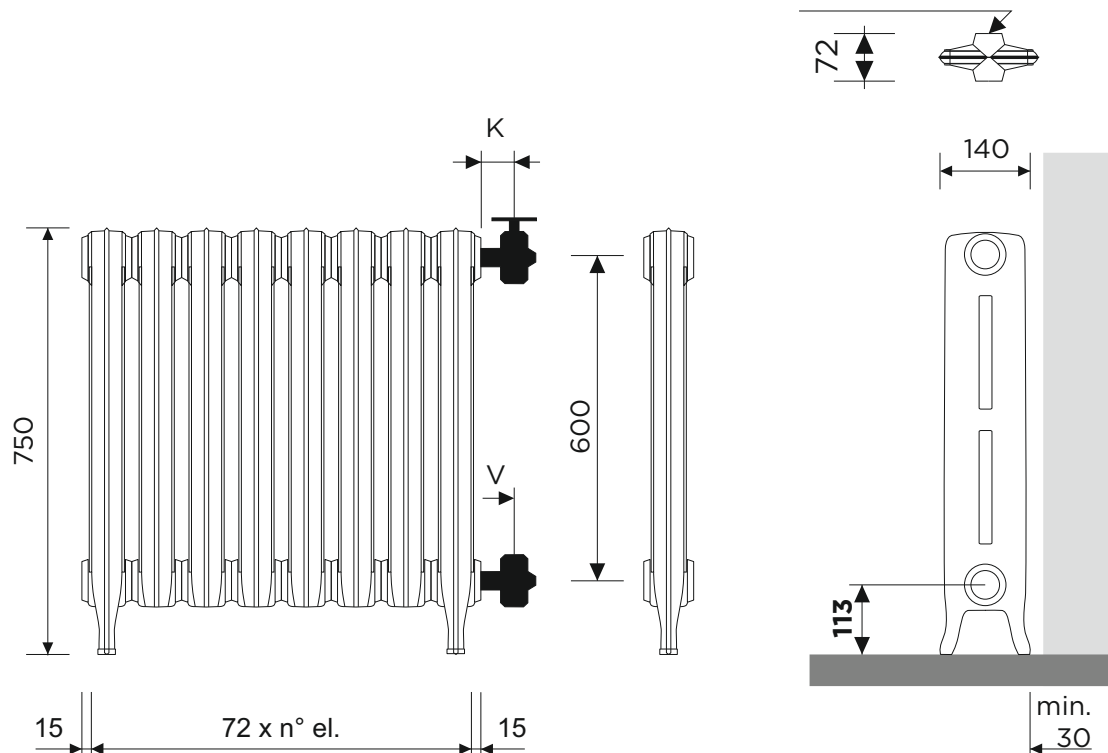

Nouveau 750-F

na zem | Bodenstehend | floor standing version

**Indikace výkonu | Indikative Leistung | indicative output 75/65°C
88 Watt
(na článek | pro Gleid | per section)**

Technický list | Technische Zeichnung | technical drawing

Všechny rozměry v [mm] | alle Abmessungen in [mm] | all dimensions in [mm]
L...délka radiátoru | L...Gesamtlänge | L...length of radiator

- Jen topení, (uzavřený) topný systém (voda)
  Nur Heizung, (geschlossenes) Heizsystem (Wasser)
  Heating only, (closed) heating system (water)
- Kombinovaný provoz | Topení + elektrický
  Kombi-Betrieb | Wasser + Elektrisch
  Combined system | Water + electric heating
- Jen elektrický provoz (na dotaz)
  Rein elektrisch (auf Anfrage)
  Electric version only (on request)

Možnosti připojení | Anschlussmöglichkeiten | Connections

úhlopříčné
wechelseitig
diagonal

boční
einseitig
one side

boční spodní L/P
seitlich unten L/R
bottom on side L/R

Rošteče pro ventily | Ventilabstände | Distances for valves

Ventil | valve ArtDECO K=55mm, V=55mm
Ventil | valve Liberty K=55mm, V=55mm
Ventil | valve EPOCA K=60mm, V=45mm (+10 závit | Gewinde | winding)
Ventil | valve ANUOVA K=55mm, V=55mm
Ventil | valve Buckingham Major K=49mm, V=49mm

Tolerance | Toleranz | tolerance +/- 5mm

Tolerance délky | Längentoleranz | length tolerance +/- 1%

Litina | Gusseisen | Cast iron

šedá litina | Grauguss | grey cast iron
1 výška | Höhe | height

Parametry | Tech.Daten | data

max. 4 bar
max. 90° C

Délky | Längen | lengths

min. 3 max. 31 článků | Glieder | sections
po | nach | each 72 mm

Povrch | Oberfläche | surface

RAL 9005 černá | Schwarz | black
+% ostatní | andere | other RAL

Elektrický | Elektrisch | el. version

~ 230V, 50Hz | max. 2000 Watt
na dotaz | auf Anfrage | on request

Dodání | Lieferung | Delivery

4-6 týdnů | Wochen | weeks
+2-4 projekty | für Projekte | for projects