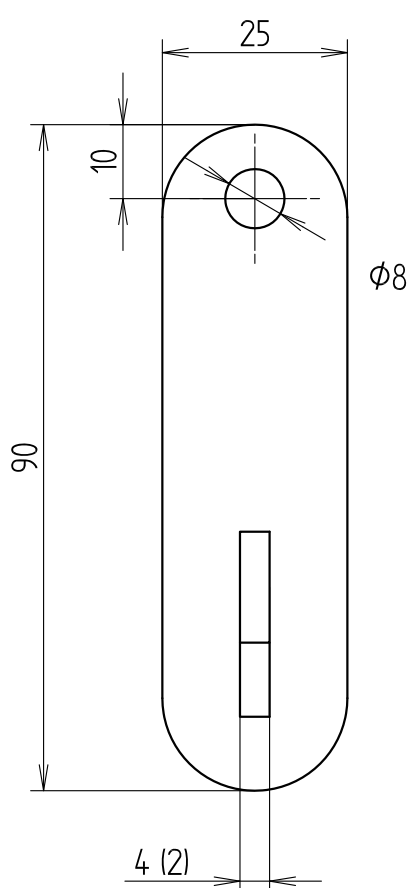

## Spiralix RAO/RAT 32/92

Wall stay/bracket | Wandhalter | Držák na zeď  
all dimensions in | alle Abmessungen in | všechny rozměry v [mm]

**EN:** Set min. 2pc., standard quantity for one radiator is 4pc. (2 sets). Fastening materials (screws, dowels) are not included, please provide according to the type of wall | **DE:** Set min. 2Stk., Standardmenge pro Heizkörper beträgt 4Stk. (2 Sets). Befestigungsmaterial (Schrauben, Dübel) ist nicht im Lieferumfang enthalten. Befestigungsmaterial muss richtig nach der Wandkonstruktion gewählt werden. | **CS:** Sada min. 2ks, standard na radiátor 4ks. Upevňovací materiál (šrouby, hmoždinky) není součástí dodávky, nutno zajistit dle typu zdiva.

## Spiralix RAO/RAT 57/137

Wall stay/bracket | Wandhalter | Držák na zeď  
all dimensions in | alle Abmessungen in | všechny rozměry v [mm]

**EN:** Set min. 2pc., standard quantity for one radiator is 4pc. (2 sets). Fastening materials (screws, dowels) are not included, please provide according to the type of wall | **DE:** Set min. 2Stk., Standardmenge pro Heizkörper beträgt 4Stk. (2 Sets). Befestigungsmaterial (Schrauben, Dübel) ist nicht im Lieferumfang enthalten. Befestigungsmaterial muss richtig nach der Wandkonstruktion gewählt werden. | **CS:** Sada min. 2ks, standard na radiátor 4ks. Upevňovací materiál (šrouby, hmoždinky) není součástí dodávky, nutno zajistit dle typu zdiva.