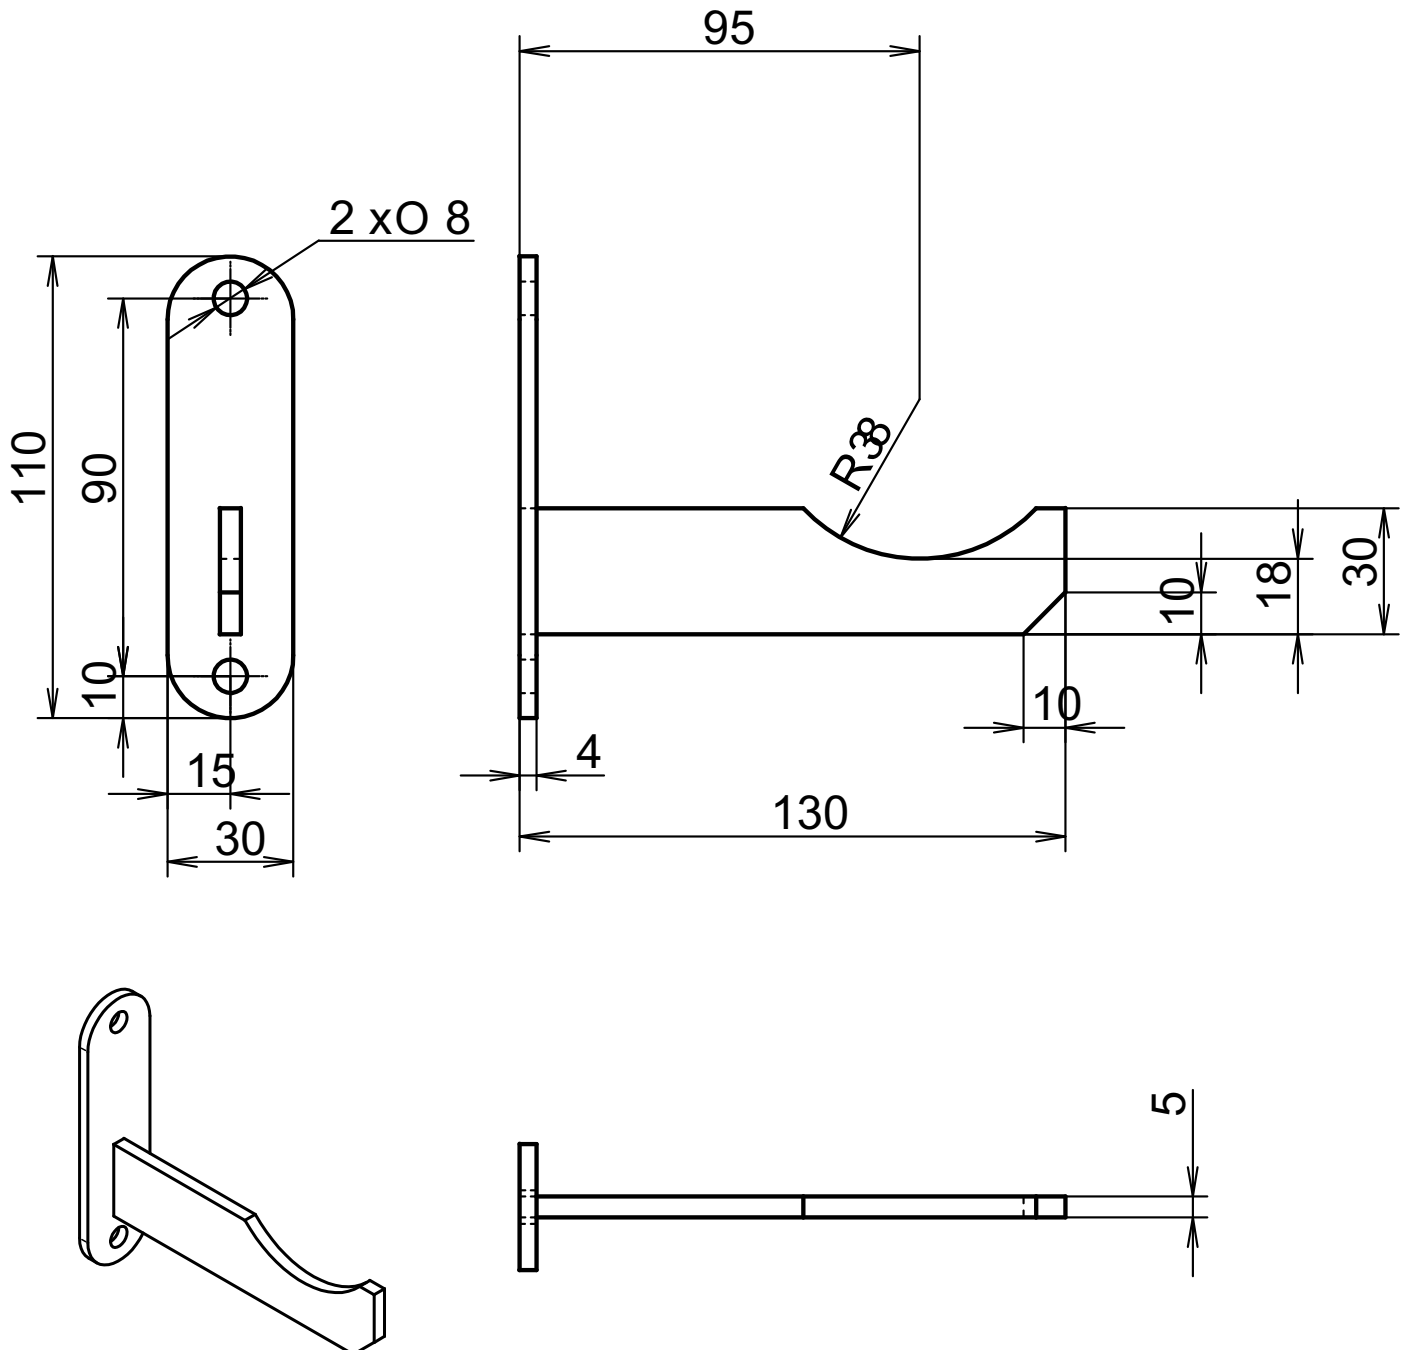

Spiralix RAO/RAT 76/156

Wall stay/bracket | Wandhalter | Držák na zeď
all dimensions in | alle Abmessungen in | všechny rozměry v [mm]

EN: Set min. 2pc., standard quantity for one radiator is 4pc. (2 sets). Fastening materials (screws, dowels) are not included, please provide according to the type of wall | **DE:** Set min. 2Stk., Standardmenge pro Heizkörper beträgt 4Stk. (2 Sets). Befestigungsmaterial (Schrauben, Dübel) ist nicht im Lieferumfang enthalten. Befestigungsmaterial muss richtig nach der Wandkonstruktion gewählt werden. | **CS:** Sada min. 2ks, standard na radiátor 4ks. Upevňovací materiál (šrouby, hmoždinky) není součástí dodávky, nutno zajistit dle typu zdiva.