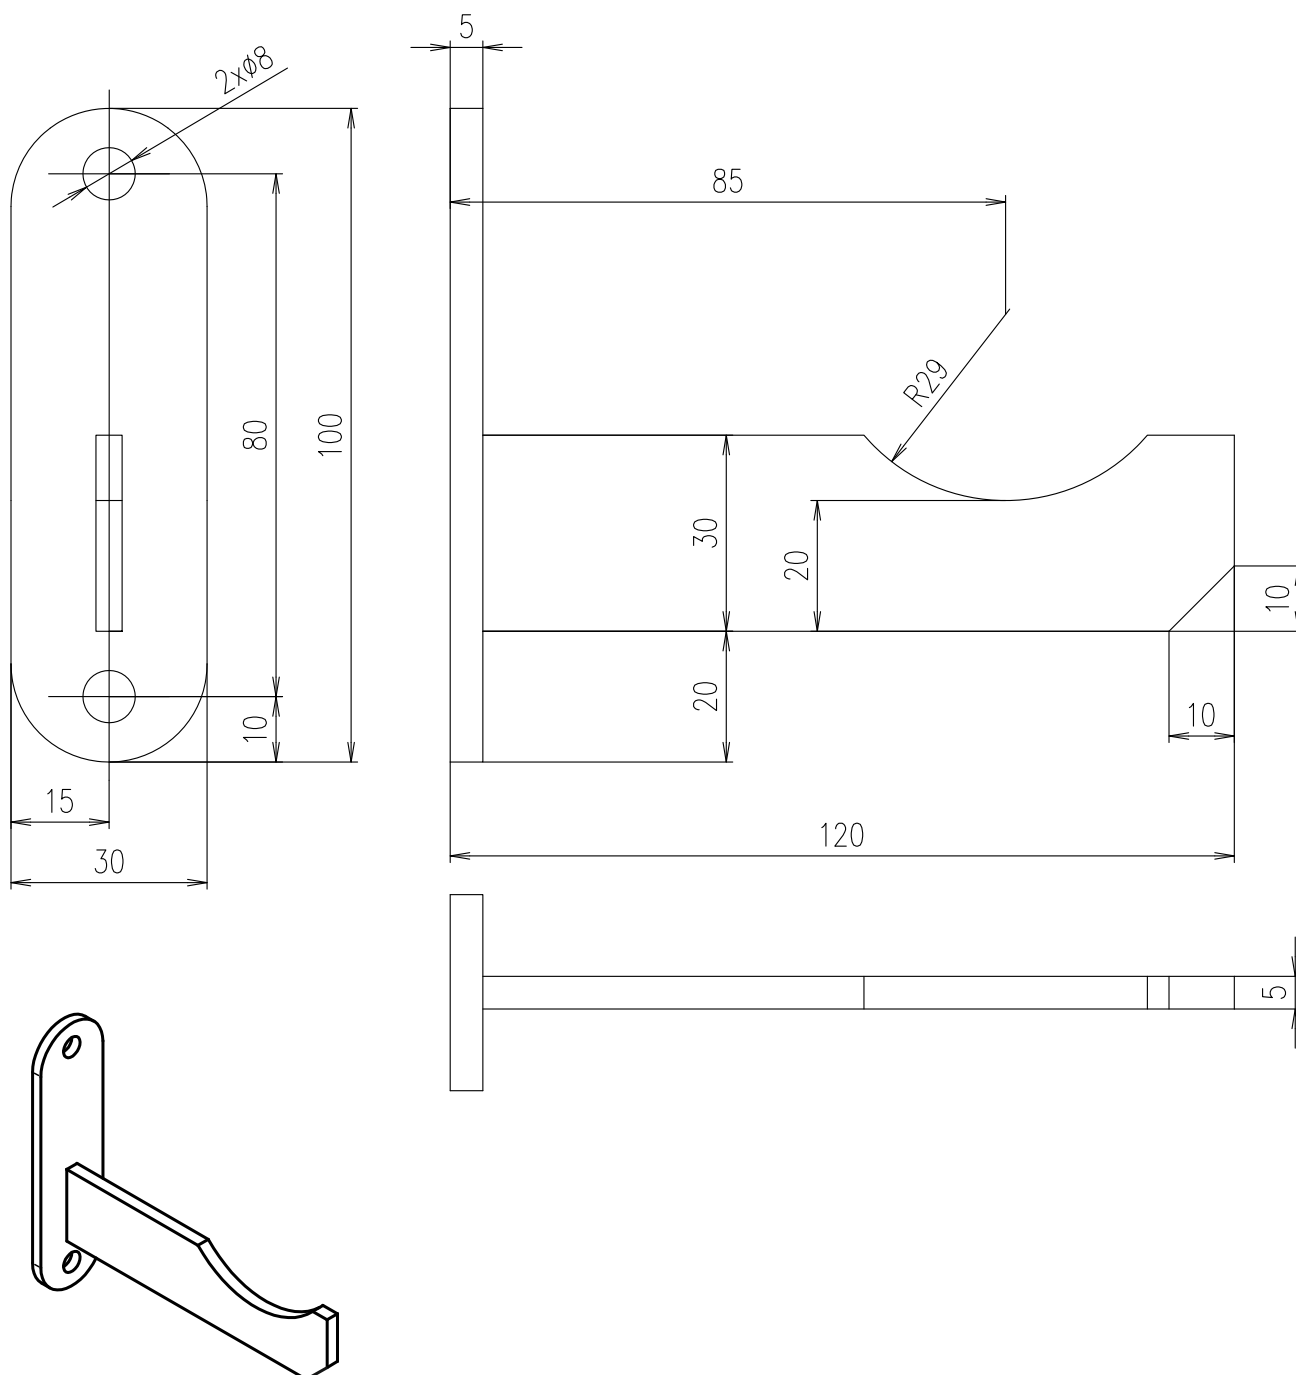

## Spiralix RAO/RAT 32/92

Wall stay/bracket | Wandhalter | Držák na zeď  
all dimensions in | alle Abmessungen in | všechny rozměry v [mm]

**EN:** Set min. 2pc., standard quantity for one radiator is 4pc. (2 sets). Fastening materials (screws, dowels) are not included, please provide according to the type of wall | **DE:** Set min. 2Stk., Standardmenge pro Heizkörper beträgt 4Stk. (2 Sets). Befestigungsmaterial (Schrauben, Dübel) ist nicht im Lieferumfang enthalten. Befestigungsmaterial muss richtig nach der Wandkonstruktion gewählt werden. | **CS:** Sada min. 2ks, standard na radiátor 4ks. Upevňovací materiál (šrouby, hmoždinky) není součástí dodávky, nutno zajistit dle typu zdiva.

## Spiralix RAO/RAT 57/137

Wall stay/bracket | Wandhalter | Držák na zeď  
all dimensions in | alle Abmessungen in | všechny rozměry v [mm]

**EN:** Set min. 2pc., standard quantity for one radiator is 4pc. (2 sets). Fastening materials (screws, dowels) are not included, please provide according to the type of wall | **DE:** Set min. 2Stk., Standardmenge pro Heizkörper beträgt 4Stk. (2 Sets). Befestigungsmaterial (Schrauben, Dübel) ist nicht im Lieferumfang enthalten. Befestigungsmaterial muss richtig nach der Wandkonstruktion gewählt werden. | **CS:** Sada min. 2ks, standard na radiátor 4ks. Upevňovací materiál (šrouby, hmoždinky) není součástí dodávky, nutno zajistit dle typu zdiva.