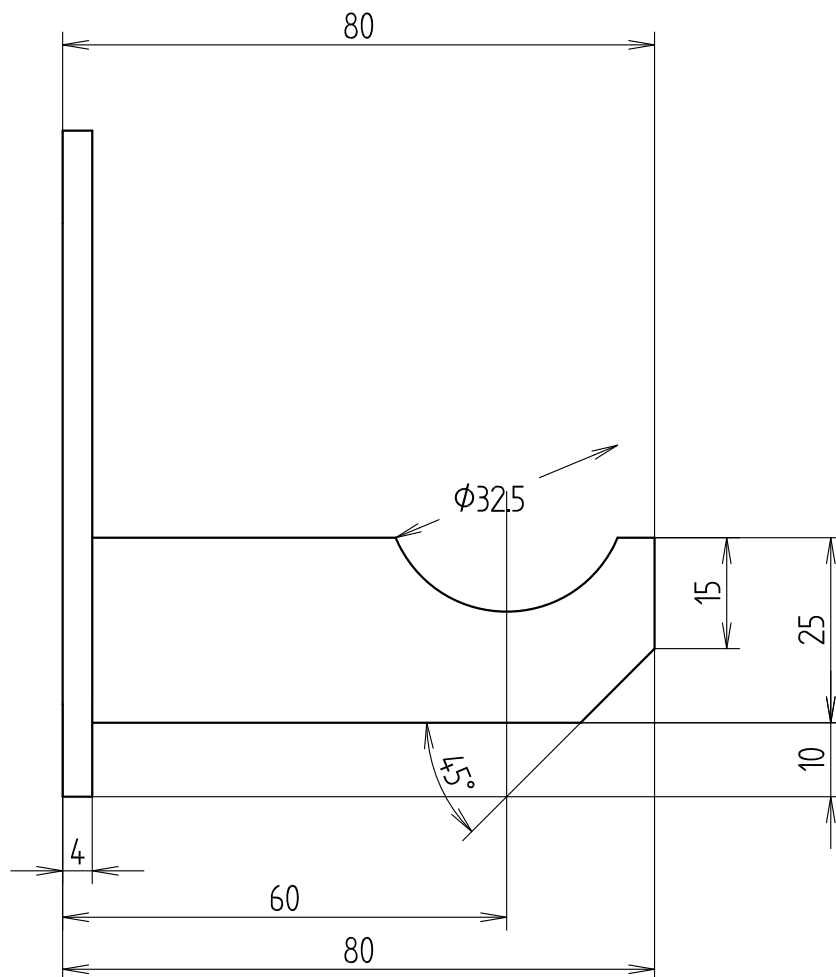

## Spiralix RAO/RAT 32/92

Wall stay/bracket | Wandhalter | Držák na zeď  
all dimensions in | alle Abmessungen in | všechny rozměry v [mm]

**EN:** Set min. 2pc., standard quantity for one radiator is 4pc. (2 sets). Fastening materials (screws, dowels) are not included, please provide according to the type of wall | **DE:** Set min. 2Stk., Standardmenge pro Heizkörper beträgt 4Stk. (2 Sets). Befestigungsmaterial (Schrauben, Dübel) ist nicht im Lieferumfang enthalten. Befestigungsmaterial muss richtig nach der Wandkonstruktion gewählt werden. | **CS:** Sada min. 2ks, standard na radiátor 4ks. Upevňovací materiál (šrouby, hmoždinky) není součástí dodávky, nutno zajistit dle typu zdiva.

## Spiralix RAO/RAT 57/137

Wall stay/bracket | Wandhalter | Držák na zeď  
all dimensions in | alle Abmessungen in | všechny rozměry v [mm]

**EN:** Set min. 2pc., standard quantity for one radiator is 4pc. (2 sets). Fastening materials (screws, dowels) are not included, please provide according to the type of wall | **DE:** Set min. 2Stk., Standardmenge pro Heizkörper beträgt 4Stk. (2 Sets). Befestigungsmaterial (Schrauben, Dübel) ist nicht im Lieferumfang enthalten. Befestigungsmaterial muss richtig nach der Wandkonstruktion gewählt werden. | **CS:** Sada min. 2ks, standard na radiátor 4ks. Upevňovací materiál (šrouby, hmoždinky) není součástí dodávky, nutno zajistit dle typu zdiva.